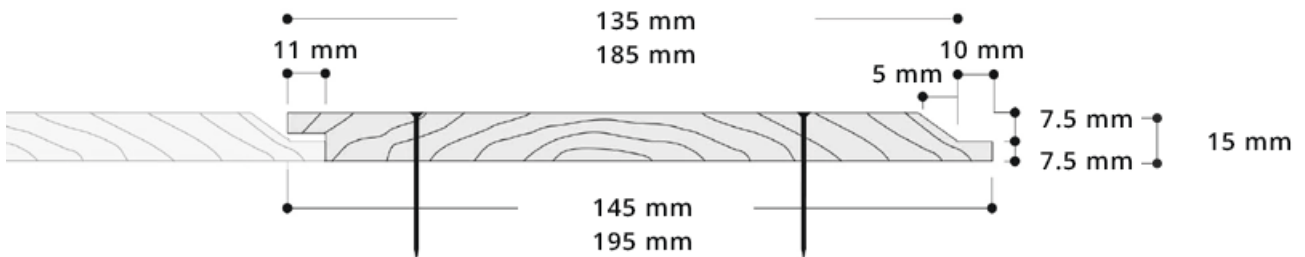

## MASSE & PROFILE

### STANDARD STUFENFALZ ABMESSUNGEN

Breite	Länge
145 mm 195 mm	max. 3970 mm

### STANDARD GLATTKANT ABMESSUNGEN

Breite	Länge
145 mm 195 mm 89 mm (nur Gendai und Pika-Pika)	max. 3970 mm