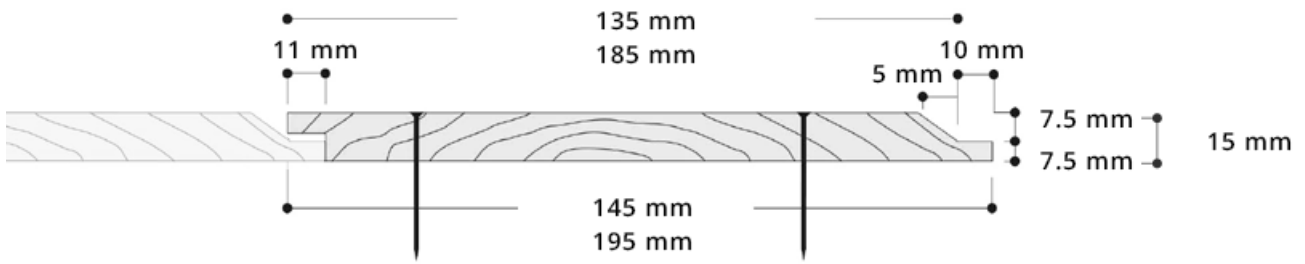

YAKISUGI

DIMENSIONS

STANDARD SHIPLAP DIMENSIONS

Actual width	Actual lengths
145 mm 195 mm	max. 3970 mm

STANDARD SQUARE EDGE DIMENSIONS

Actual width	Actual lengths
145 mm 195 mm 89 mm (only Gendai and Pika-Pika)	max. 3970 mm