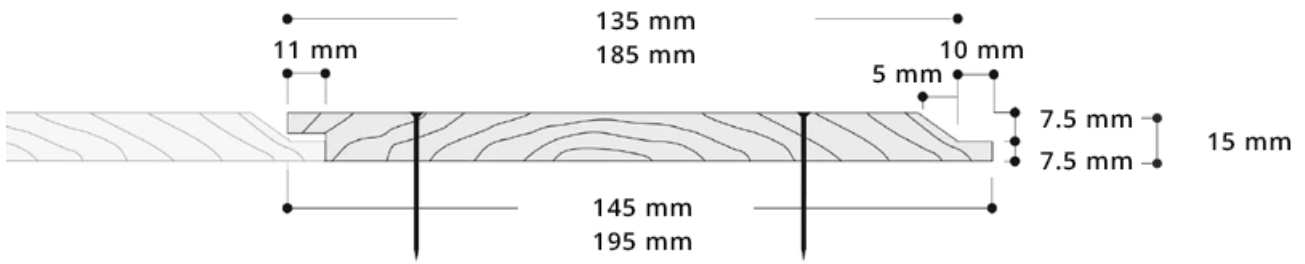

YAKISUGI

DIMENSIONS

STANDARD SHIPLAP DIMENSIONS

Actual width	Actual lengths
145 mm 195 mm	max. 3970 mm

STANDARD SQUARE EDGE DIMENSIONS

Actual width	Actual lengths
145 mm 195 mm 89 mm (only Gendai and Pika-Pika)	max. 3970 mm